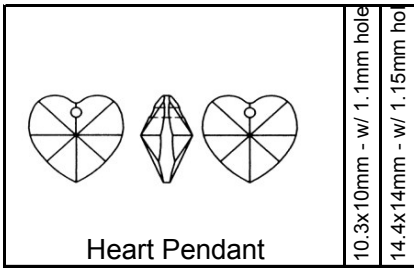

Item # - SW/6228/ - indicate size & color

Crystal - [C]
Crystal AB - [CAB]
Lt Rose - [LRS]
Rose - [RS]